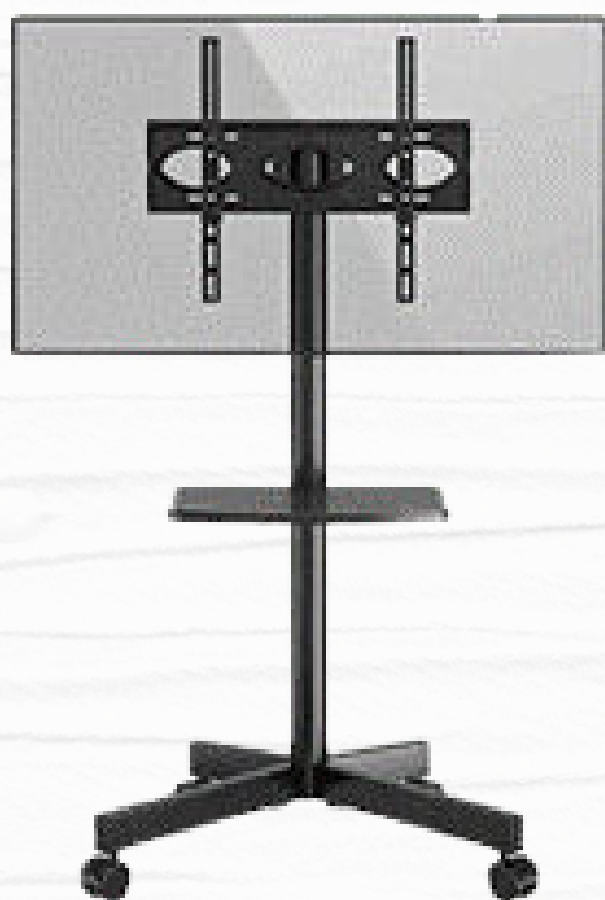

bianco/nero

APPENDIABITI

TELEVISORE

32"-65"

SUPPORTO TV DA PAVIMENTO

LOCAL AIR CONDITIONER