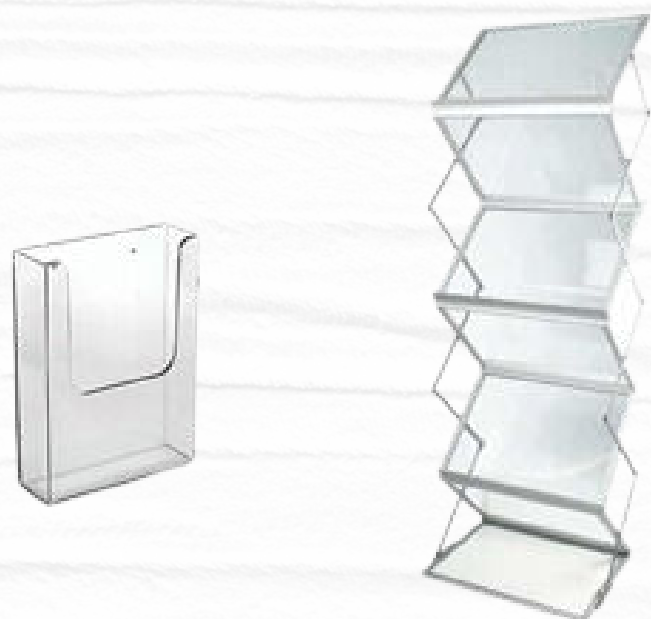

litri 90

MACCHINA CAFFÈ

NESPRESSO

NESPRESSO

nuovo sistema capsule

BOLLITORE

PORTA DEPLIANT

CESTINO